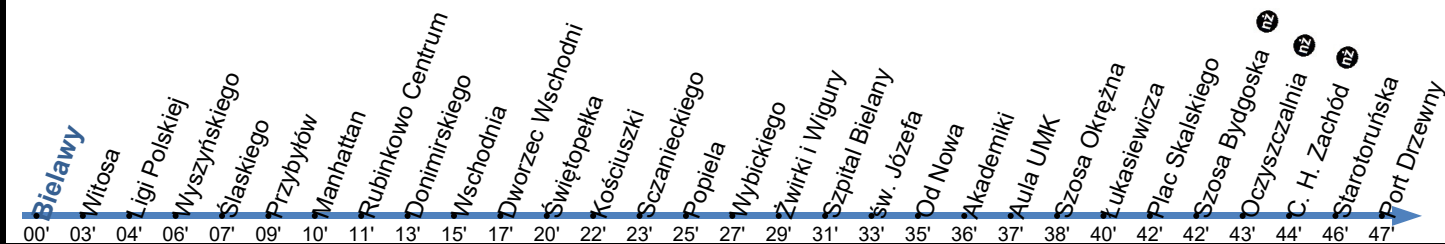

Przystanek: **BIELAWY 01**

Ważny od: 15.04.2024

Kierunek: PORT DRZEWNY

Numer przystanku: 47401

Trasa: BIELAWY - Olsztyńska - Ligi Polskiej - Konstytucji 3 Maja - Dziewulskiego - Łyskowskiego - Rydygiera - Wschodnia - Skłodowskiej-Curie - Kościuszki - Grudziądzka - Trasa Prezydenta Raczkiewicza - Szosa Chełmińska - Żwirki i Wigury - św. Józefa - Gagarina - Szosa Okrężna - Szosa Bydgoska -> PORT DRZEWNY

Czas przejazdu/travel time/Reisezeit

Dni nauki szkolnej

Godziny	5	6	7	8	9	10	11	12	13	14	15	16	17	18	19	20	21	22
Minuty	03 25 50	13 37	00 06 35	05 30^z 35	05 35	05 35	05 35	05 35	05 35 52	12 32 52	12 32 52^S	12 35	05 35	05 35	05 37	22	07 52^S	37^S

Ferie

Godziny	5	6	7	8	9	10	11	12	13	14	15	16	17	18	19	20	21	22
Minuty	03 25 50	13 37	06 37	22	05 35	05 35	05 35	05 35	05 35	05 35	05 35	05 37	22	07^a 52^a	37^a	22^d	07^a 52^{aS}	37^{dS}

Sobota, Niedziela i Święta

Godziny	5	6	7	8	9	10	11	12	13	14	15	16	17	18	19	20	21	22
Minuty	22	07 52	37	22	07 52	37	22	07 52	37	22	07 52	37	22	07^a 52^a	37^a	22^d	07^a 52^{aS}	37^{dS}

a - nie kursuje 24.12

d - nie kursuje 24.12 i 31.12

S - kurs skrócony do Placu Skalskiego

z - zjazd do zajezdni od przystanku Szczanieckiego

W dzień roboczy przypadający między dniami wolnymi (np. piątek po Bożym Ciele i 2.05) obowiązuje sobotni rozkład jazdy.

**MIASTO
TORUŃ**

Gmina Miasta Toruń
ul. Wały Gen. Sikorskiego 8
tel.: 56 611 83 34

MZK w Toruniu Sp. z o.o.
Dyspozytor tramwajowy: 56 655 53 36
Dyspozytor autobusowy: 56 652 83 20